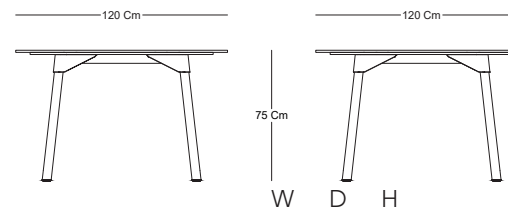

CARMEN

MESA DE COMEDOR - DINING TABLE.

TD50601

CARACTERÍSTICAS / CHARACTERISTICS

Dimensiones / Dimensions 120 x 120 x 75 cm

DESCRIPCIÓN / DESCRIPTION

Mesa de comedor Carmen, estructura de aluminio con recubrimiento electrostático.