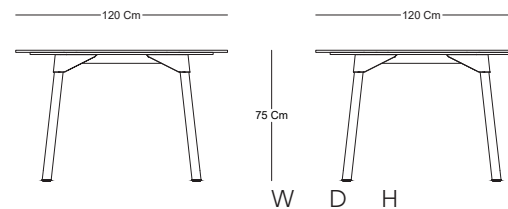

COLECCIÓN CARMEN

CARMEN

MESA DE COMEDOR - DINING TABLE.

TD50601

CARACTERÍSTICAS / CHARACTERISTICS

Dimensiones / Dimensions 120 x 120 x 75 cm

DESCRIPCIÓN / DESCRIPTION

Mesa de comedor Carmen, estructura de aluminio con recubrimiento electrostático.

CARACTERÍSTICAS / CHARACTERISTICS

Dimensiones / Dimensions 140 x 90 x 75 cm

DESCRIPCIÓN / DESCRIPTION

Mesa de comedor Carmen, estructura de aluminio con recubrimiento electrostático.

Cubierta: Mármol - Bambú.