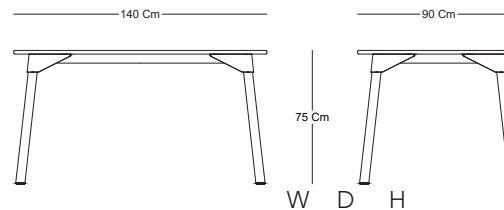

COLECCIÓN CARMEN

CARMEN

MESA DE COMEDOR - DINING TABLE.

TD50601

CARACTERÍSTICAS / CHARACTERISTICS

Dimensiones / Dimensions 120 x 120 x 75 cm

DESCRIPCIÓN / DESCRIPTION

Mesa de comedor Carmen, estructura de aluminio con recubrimiento electrostático.

CARACTERÍSTICAS / CHARACTERISTICS

Dimensiones / Dimensions 140 x 90 x 75 cm

DESCRIPCIÓN / DESCRIPTION

Mesa de comedor Carmen, estructura de aluminio con recubrimiento electrostático.

Cubierta: Mármol - Bambú.