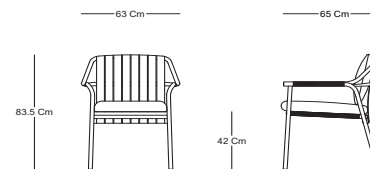

# BERNINA

SILLA CON BRAZO - ARMCHAIR

CA52101

## CARACTERÍSTICAS / CHARACTERISTICS

Dimensiones / Dimensions 63 x 65 x 83.5 x 42 cm