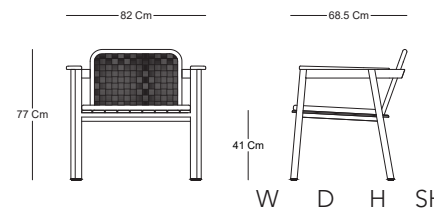

CABO

Sillón - Lounge armchair.
CL50601

CARACTERÍSTICAS / CHARACTERISTICS

Dimensiones / Dimensions 82 x 68.5 x 77 x 41 cm

DESCRIPCIÓN / DESCRIPTION

Sillón Cabo, estructura de aluminio con recubrimiento electrostático y bambú, tejido en cuerda poliéster.