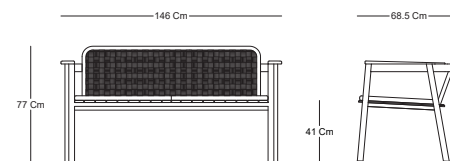

# CABO

Sillón dos plazas - Loveseat.  
SL50601

## CARACTERÍSTICAS / CHARACTERISTICS

W D H SH  
Dimensiones / Dimensions 146 x 68.5 x 77 x 41 cm

## DESCRIPCIÓN / DESCRIPTION

Sillón dos plazas Cabo, estructura de aluminio con recubrimiento electrostático y bambú, tejido en cuerda poliéster.

Loveseat Cabo, aluminum structure with electrostatic coating and bamboo, woven in polyester rope.