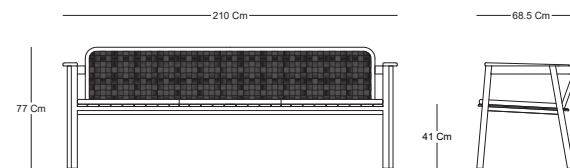

CABO

Sillón tres plazas - Armchair three seaters.

ST50601

CARACTERÍSTICAS / CHARACTERISTICS

Dimensiones / Dimensions 210 x 68.5 x 77 x 41 cm

DESCRIPCIÓN / DESCRIPTION

Sillón de tres plazas Cabo, estructura de aluminio con recubrimiento electrostático y bambú, tejido en cuerda poliéster.