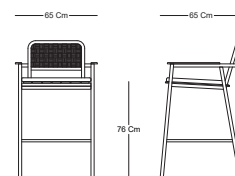

CABO

Taburete - Barstool.
CB50603

CARACTERÍSTICAS / CHARACTERISTICS

W D H SH

Dimensiones / Dimensions 65 x 65 x 108.5 x 76 cm

DESCRIPCIÓN / DESCRIPTION

Taburete Cabo, estructura de aluminio con recubrimiento electrostático y bambú, tejido en cuerda poliéster.

Barstool Cabo, aluminum structure with electrostatic coating and bamboo, woven in polyester rope.

MATERIALES / MATERIALS

Color / Aluminum Color.

Cuerda poliéster / Polyester rope.

Bambú / Bamboo

CM001
Black Matte.