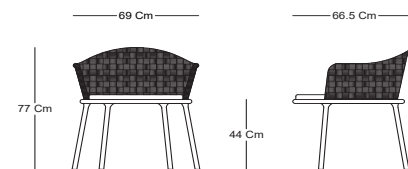

CALETA

SILLA CON BRAZO - ARMCHAIR

CA50601

CARACTERÍSTICAS / CHARACTERISTICS

Dimensiones / Dimensions 69 x 66.5 x 77 x 44 cm

DESCRIPCIÓN / DESCRIPTION

Silla con brazo Caleta, estructura de aluminio con recubrimiento electrostático con tejido en cuerda poliéster.

Armchair Caleta, aluminum structure with electrostatic coating with woven in polyester rope.

MATERIALES / MATERIALS

Color / Aluminum Color.

Cuerda poliéster / Polyester rope.