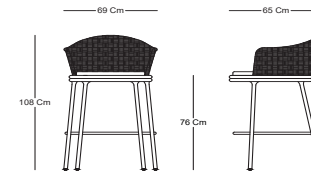

CALETA

TABURETE - BARSTOOL
CB50601

CARACTERÍSTICAS / CHARACTERISTICS

W D H SH

Dimensiones / Dimensions 69 x 65 x 108 x 76 cm

DESCRIPCIÓN / DESCRIPTION

Taburete Caleta, estructura de aluminio con recubrimiento electrostático con tejido en cuerda poliéster.

Barstool Caleta, aluminum structure with electrostatic coating with woven in polyester rope.

MATERIALES / MATERIALS

Color / Aluminum Color.

Cuerda poliéster / Polyester rope.