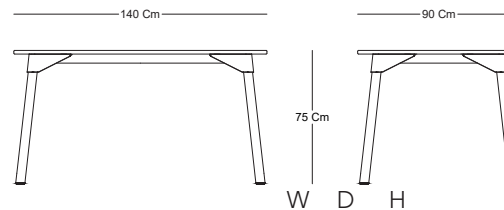

CARMEN

MESA DE COMEDOR - DINING TABLE

TD50602

CARACTERÍSTICAS / CHARACTERISTICS

Dimensiones / Dimensions 140 x 90 x 75 cm

DESCRIPCIÓN / DESCRIPTION

Mesa de comedor Carmen, estructura de aluminio con recubrimiento electrostático.