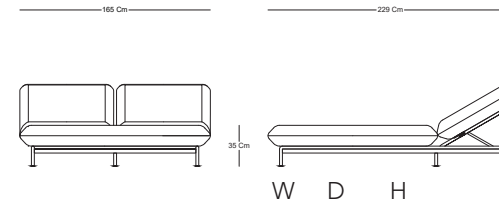

CLOUDE

CAMA DOBLE - DOUBLE BED.
LD50904

CARACTERÍSTICAS / CHARACTERISTICS

Dimensiones / Dimensions 165 x 229 x 35 cm

DESCRIPCIÓN / DESCRIPTION

Cama doble Cloude, estructura de aluminio con recubrimiento electrostático y cojín en textil para exterior.