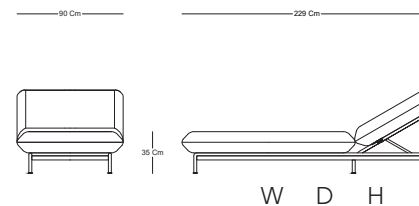

# CLOUDE

CAMASTRO INDIVIDUAL - SUNBED.

LI50904

## CARACTERÍSTICAS / CHARACTERISTICS

Dimensiones / Dimensions 90 x 229 x 35 cm

## DESCRIPCIÓN / DESCRIPTION

Camastro Individual Cloude, estructura de aluminio con recubrimiento electrostático y cojín en textil para exterior.

Sunbed Cloude, aluminum structure with electrostatic coating and cushion fabric for outdoor.