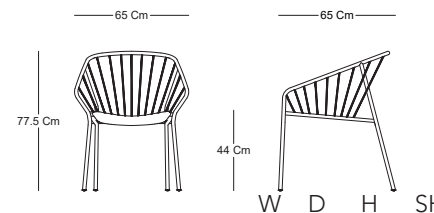

# ENSENADA

SILLA - CHAIR.

CA50302

## CARACTERÍSTICAS / CHARACTERISTICS

Dimensiones / Dimensions 65 x 65 x 77.5 x 44 cm

## DESCRIPCIÓN / DESCRIPTION

Silla Ensenada, estructura de aluminio con recubrimiento electrostático y tejido en cuerda poliéster.

Chair Ensenada , aluminum structure with electrostatic coating and woven in polyester rope.