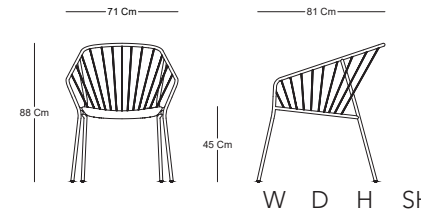

ENSENADA

SILLA DE TERRAZA - TERRACE CHAIR.
CA50301

CARACTERÍSTICAS / CHARACTERISTICS

Dimensiones / Dimensions 71 x 81 x 88 x 45 cm

DESCRIPCIÓN / DESCRIPTION

Silla de terraza Ensenada, estructura de aluminio con recubrimiento electrostático y tejido en cuerda poliéster.

Terrace chair Ensenada , aluminum structure with electrostatic coating woven in polyester rope.

MATERIALES / MATERIALS

Color / Aluminum Color.

Cuerda poliéster / Polyester rope.