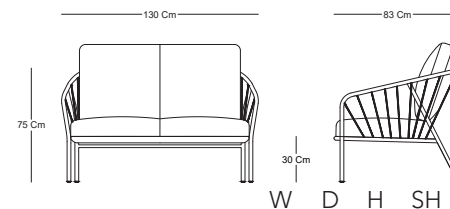

# ENSENADA

SOFÁ DOS PLAZAS - LOVESEAT.

SL50301

## CARACTERÍSTICAS / CHARACTERISTICS

Dimensiones / Dimensions 130 x 83 x 75 x 30 cm

## DESCRIPCIÓN / DESCRIPTION

Sofá dos plazas Ensenada, estructura de aluminio con recubrimiento electrostático y tejido en cuerda poliéster.

Loveseat Ensenada, aluminum structure with electrostatic coating and woven in polyester rope.