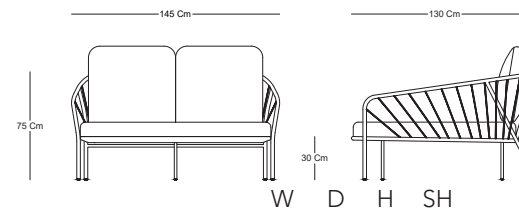

ENSENADA

SOFÁ PROFUNDO - DOUBLE CHAISE LOUNGE.

SH50301

CARACTERÍSTICAS / CHARACTERISTICS

Dimensiones / Dimensions 145 x 130 x 75 x 30 cm

DESCRIPCIÓN / DESCRIPTION

Sofá profundo Ensenada, estructura de aluminio con recubrimiento electrostático y tejido en cuerda poliéster.

Double chaise lounge Ensenada, aluminum structure with electrostatic coating and woven in polyester rope.

MATERIALES / MATERIALS

Color / Aluminum Color.

Cuerda poliéster / Polyester rope.