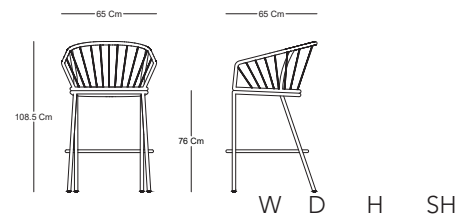

ENSENADA

TABURETE - BARSTOOL.
CB50301

CARACTERÍSTICAS / CHARACTERISTICS

Dimensiones / Dimensions 65 x 65 x 108.5 x 76 cm

DESCRIPCIÓN / DESCRIPTION

Taburete Ensenada, estructura de aluminio con recubrimiento electrostático y tejido en cuerda poliéster.

Barstool Ensenada, aluminum structure with electrostatic coating and woven in polyester rope.

MATERIALES / MATERIALS

Color / Aluminum Color.

Cuerda poliéster / Polyester rope.