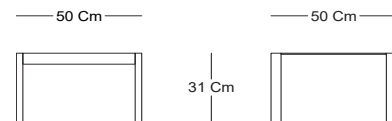

ÍTACA

MESA LATERAL - SIDE TABLE

TS50201

CARACTERÍSTICAS / CHARACTERISTICS

W D H
Dimensiones / Dimensions 50 x 50 x 31 cm

DESCRIPCIÓN / DESCRIPTION

Mesa lateral Ítaca, estructura de aluminio con recubrimiento electrostático y cubierta de HPL.

Side table Ítaca, aluminum structure with electrostatic coating and HPL cover.

MATERIALES / MATERIALS

Color / Aluminum Color.

CM001
Black Matte.

CM111
Coral.

CM002
White Matte.

CM109
Caldera.

CM003
Sand Matte.