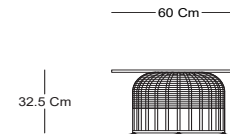

KASU

MESA CENTRAL - CENTER TABLE
TC52201

CARACTERÍSTICAS / CHARACTERISTICS

W D H
Dimensiones / Dimensions 60 x 60 x 32.5 cm

DESCRIPCIÓN / DESCRIPTION

Mesa central Kasu, estructura de aluminio con recubrimiento electrostático, tejido en cuerda poliéster y cubierta en bambú.