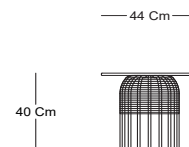

KASU

MESA LATERAL - SIDETABLE

TS52201

CARACTERÍSTICAS / CHARACTERISTICS

W D H
Dimensiones / Dimensions 44 x 44 x 40 cm

DESCRIPCIÓN / DESCRIPTION

Mesa lateral Kasu, estructura de aluminio con recubrimiento electrostático, tejido en cuerda poliéster y cubierta en bambú.

Side table Kasu, aluminum structure with electrostatic coating, woven in polyester rope and bamboo cover.

MATERIALES / MATERIALS

Color / Aluminum Color.	Cuerda poliéster / Polyester rope.	Bambú / Bamboo.
 CM002 White Matte.	 R001 Rope Black.	 FB001 Bamboo.
 CM003 Sand Matte.	 R002 Rope White.	
 CM108 Grafito Matte.	 R003 Rope Sand.	
 CM005 Navy Matte.	 R007 Rope Turquoise.	
 CM111 Coral.	 R104 Rope Antique Bronze.	
 CM109 Caldera.	 R105 Rope Olive.	
 CM107 Menta.	 R106 Rope Navy.	