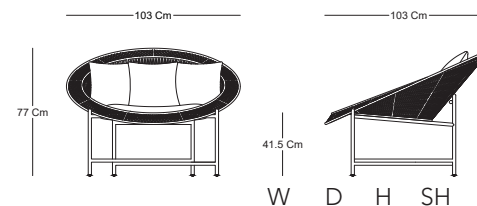

## CARACTERÍSTICAS / CHARACTERISTICS

Dimensiones / Dimensions 103 x 103 x 77 x 41.5 cm

## DESCRIPCIÓN / DESCRIPTION

Lounge Lucia, estructura de aluminio con recubrimiento electrostático y tejido en cuerda poliéster.

Lounge Lucia , aluminum structure with electrostatic coating and woven in polyester rope.