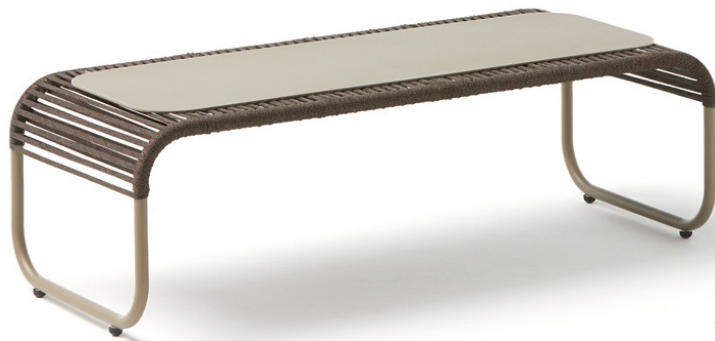

# MAKU

MESA CENTRAL - CENTER TABLE.

TC50801

## CARACTERÍSTICAS / CHARACTERISTICS

Dimensiones / Dimensions 100 x 40 x 30 cm

## DESCRIPCIÓN / DESCRIPTION

Mesa central Maku, estructura de aluminio con recubrimiento electrostático, tejido en cuerda poliéster.

Center table Maku, aluminum structure with electrostatic coating, woven in polyester rope.

## MATERIALES / MATERIALS

Color / Aluminum Color.

- CM001 Black Matte.
- CM002 White Matte.
- CM003 Sand Matte.
- CS106 Glacier.
- CM111 Coral.
- CM109 Caldera.
- CM107 Menta.

Cuerda poliéster / Polyester rope.