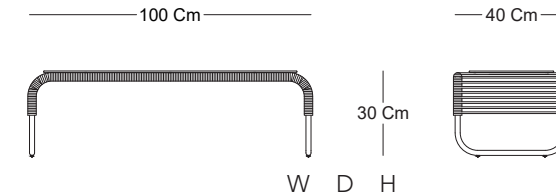

# MAKU

MESA CENTRAL - CENTER TABLE.

TC50801

## CARACTERÍSTICAS / CHARACTERISTICS

Dimensiones / Dimensions 100 x 40 x 30 cm

## DESCRIPCIÓN / DESCRIPTION

Mesa central Maku, estructura de aluminio con recubrimiento electrostático, tejido en cuerda poliéster.

Center table Maku, aluminum structure with electrostatic coating, woven in polyester rope.