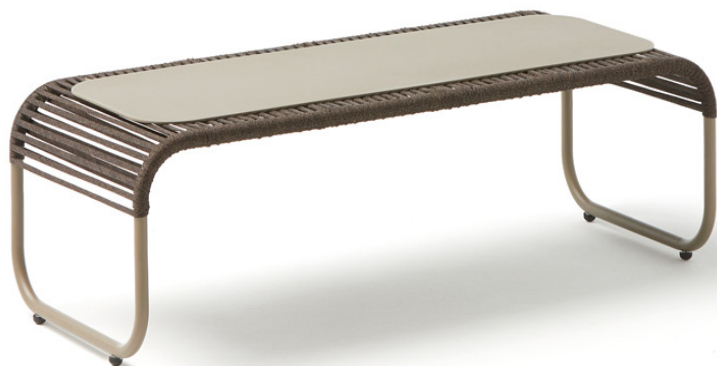

MAKU

MESA CENTRAL - CENTER TABLE.

TC50802

CARACTERÍSTICAS / CHARACTERISTICS

Dimensiones / Dimensions 100 x 40 x 40 cm

DESCRIPCIÓN / DESCRIPTION

Mesa central Maku, estructura de aluminio con recubrimiento electrostático, tejido en cuerda poliéster.

Center table Maku, aluminum structure with electrostatic coating, woven in polyester rope.

MATERIALES / MATERIALS

Color / Aluminum Color.

Cuerda poliéster / Polyester rope.

CM001
Black Matte.

R002
Rope White.

CM002
White Matte.

R003
Rope Sand.

CM003
Sand Matte.

R008
Rope Tobacco.

CS106
Glacier.

R007
Rope Turquoise.

CM111
Coral.

R111
Rope Coral.