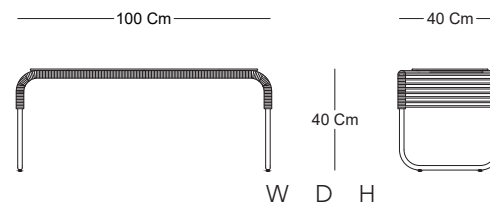

MAKU

MESA CENTRAL - CENTER TABLE.

TC50802

CARACTERÍSTICAS / CHARACTERISTICS

Dimensiones / Dimensions 100 x 40 x 40 cm

DESCRIPCIÓN / DESCRIPTION

Mesa central Maku, estructura de aluminio con recubrimiento electrostático, tejido en cuerda poliéster.

Center table Maku, aluminum structure with electrostatic coating, woven in polyester rope.

MATERIALES / MATERIALS

Color / Aluminum Color.

Cuerda poliéster / Polyester rope.

CM001
Black Matte.

R002
Rope White.