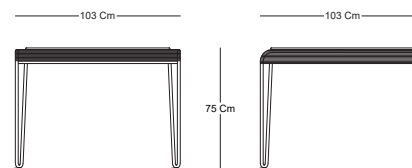

MAKU

MESA DE COMEDOR - DINING TABLE.

TD50801

CARACTERÍSTICAS / CHARACTERISTICS

W D H

Dimensiones / Dimensions 103 x 103 x 75 cm

DESCRIPCIÓN / DESCRIPTION

Mesa de comedor Maku, estructura de aluminio con recubrimiento electrostático, tejido en cuerda poliéster.

Dining table Maku, aluminum structure with electrostatic coating, woven in polyester rope.

MATERIALES / MATERIALS

Color / Aluminum Color.

Cuerda poliéster / Polyester rope.

CM001
Black Matte.

CM002
White Matte.