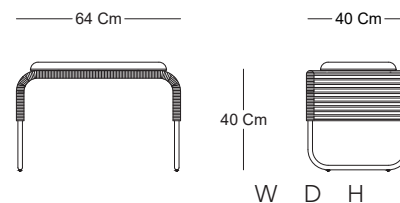

MAKU

REPOSAPIES - OTTOMAN.

MN50801

CARACTERÍSTICAS / CHARACTERISTICS

Dimensiones / Dimensions 64 x 40 x 40 cm

DESCRIPCIÓN / DESCRIPTION

Reposa pies Maku, estructura de aluminio con recubrimiento electrostático, tejido en cuerda poliéster y tapizado en tela para exterior.