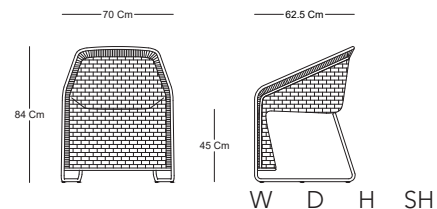

# MAKU

SILLA DE COMEDOR - DINING ARMCHAIR.

CA50801

## CARACTERÍSTICAS / CHARACTERISTICS

Dimensiones / Dimensions 70 x 62.5 x 84 x 45 cm

## DESCRIPCIÓN / DESCRIPTION

Sillón de comedor Maku, estructura de aluminio con recubrimiento electrostático, tejido en cuerda poliéster y fibra sintética redonda.

Dining Armchair Maku, aluminum structure with electrostatic coating, woven polyester rope and round synthetic fiber.