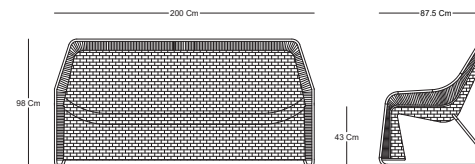

MAKU

SOFÁ TRES PLAZAS - THREE SEATER SOFA.

ST50801

CARACTERÍSTICAS / CHARACTERISTICS

W D H SH

Dimensiones / Dimensions 200 x 87.5 x 98 x 43 cm

DESCRIPCIÓN / DESCRIPTION

Sofá tres plazas Maku, estructura de aluminio con recubrimiento electrostático, tejido en cuerda poliéster y fibra sintética redonda.

Three-seaters sofa Maku, aluminum structure with electrostatic coating, weaving in polyester rope and round synthetic fiber.

MATERIALES / MATERIALS

Color / Aluminum Color.

Cuerda poliéster / Polyester rope.