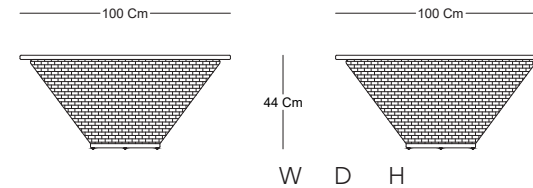

# MIRAMAR

MESA CENTRAL - CENTER TABLE.

TC50601

## CARACTERÍSTICAS / CHARACTERISTICS

Dimensiones / Dimensions 100 x 100 x 44 cm

## DESCRIPCIÓN / DESCRIPTION

Mesa central Miramar, estructura de aluminio con recubrimiento electrostático y tejido en cuerda poliéster, cubierta: Mármol - Bambú.

Central table Miramar, aluminum structure with electrostatic coating and woven in polyester rope, cover: Marble - Bamboo.