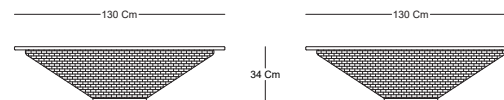

MIRAMAR

MESA CENTRAL - CENTER TABLE.

TC50602

CARACTERÍSTICAS / CHARACTERISTICS

W D H

Dimensiones / Dimensions 130 x 130 x 34 cm

DESCRIPCIÓN / DESCRIPTION

Mesa central Miramar , estructura de aluminio con recubrimiento electrostático y tejido en cuerda poliéster, cubierta: Mármol - Bambú.

Center table Miramar , aluminum structure with electrostatic coating and and woven in polyester rope, cover: Marble - Bamboo.

MATERIALES / MATERIALS

Color / Aluminum Color.

Cuerda poliéster / Polyester rope.