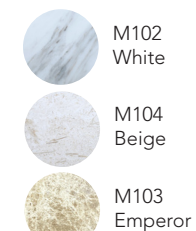

## DESCRIPCIÓN / DESCRIPTION

Mesa lateral Miramar, estructura de aluminio con recubrimiento electrostático y tejido en cuerda poliéster, cubierta: Mármol - Bambú.

Side table Miramar, aluminum structure with electrostatic coating and woven in polyester rope, cover: Marble - Bamboo.

## MATERIALES / MATERIALS

Color / Aluminum Color.

Mármol / Marble

Bambú / Bamboo

Cuerda poliéster / Polyester rope.