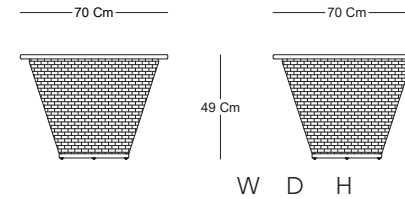

# MIRAMAR

MESA LATERAL - SIDE TABLE.  
TS50601

## CARACTERÍSTICAS / CHARACTERISTICS

Dimensiones / Dimensions 70 x 70 x 49 cm

## DESCRIPCIÓN / DESCRIPTION

Mesa lateral Miramar, estructura de aluminio con recubrimiento electrostático y tejido en cuerda poliéster, cubierta: Mármol - Bambú.

Side table Miramar, aluminum structure with electrostatic coating and woven in polyester rope, cover: Marble - Bamboo.