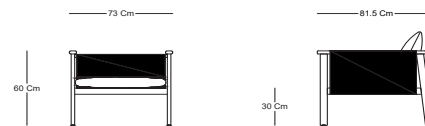

# NARA

SILLÓN - LOUNGE CHAIR  
CL51801

## CARACTERÍSTICAS / CHARACTERISTICS

W D H SH  
Dimensiones / Dimensions 73 x 81.5 x 60 x 30 cm