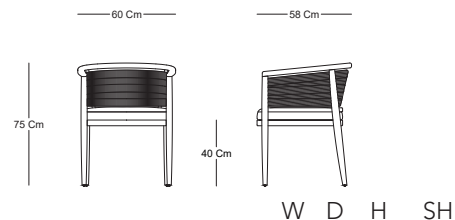

NUSA

SILLA CON BRAZO - ARMCHAIR

CA61501

CARACTERÍSTICAS / CHARACTERISTICS

Dimensiones / Dimensions 60 x 58 x 75 x 40 cm

DESCRIPCIÓN / DESCRIPTION

Silla con brazo Nusa, estructura de madera de interior y tejido en fibra natural.

Armchair Nusa, indoor wood structure and woven in natural fiber.

MATERIALES / MATERIALS

Madera de interior - Indoor wood

- MA01 White.
- MN03 Natural.
- MN01 Decapé.
- MN05 Miel.
- MN06 Washed.
- MN02 Nogal.
- MN04 Negro.