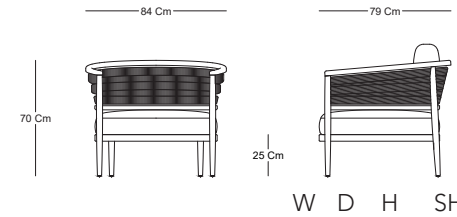

## CARACTERÍSTICAS / CHARACTERISTICS

Dimensiones / Dimensions 84 x 79 x 70 x 25 cm

## DESCRIPCIÓN / DESCRIPTION

Sillón Nusa, estructura de madera de interior y tejido en fibra natural.

Lounge chair Nusa, indoor wood structure and woven in natural fiber.