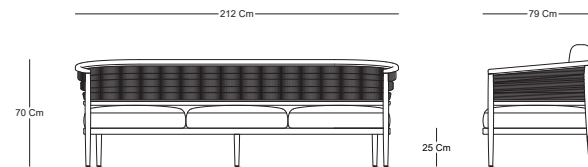

# NUSA

SOFÁ TRES PLAZAS - THREE SEATER SOFA

ST61501

## CARACTERÍSTICAS / CHARACTERISTICS

W D H SH  
Dimensiones / Dimensions 212 x 79 x 70 x 25 cm

## DESCRIPCIÓN / DESCRIPTION

Sofá tres plazas Nusa, estructura de madera de interior y tejido en fibra natural.

Three seater sofa Nusa, indoor wood structure and woven in natural fiber.