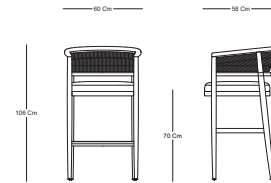

# NUSA

TABURETE - BARSTOOL  
CB61502

## CARACTERÍSTICAS / CHARACTERISTICS

W D H SH

Dimensiones / Dimensions 60 x 58 x 106 x 70 cm

## DESCRIPCIÓN / DESCRIPTION

Taburete Nusa, estructura de madera de interior y tejido en fibra natural.

Barstool Nusa, indoor wood structure and woven in natural fiber.