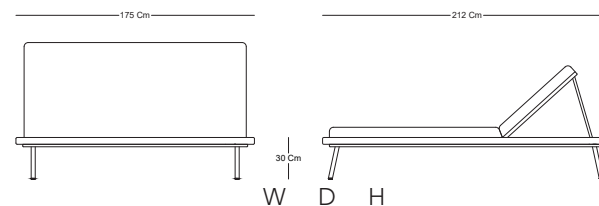

PARANT

Cama Doble - Double bed.

LD50903

CARACTERÍSTICAS / CHARACTERISTICS

Dimensiones / Dimensions 175 x 212 x 30 cm

DESCRIPCIÓN / DESCRIPTION

Cama doble Parant, estructura de aluminio con recubrimiento electrostático y cojín en textil para exterior.