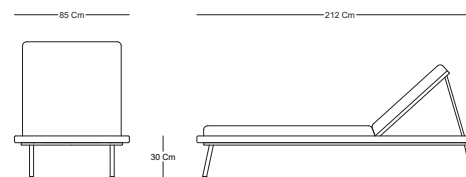

PARANT

Camastro Individual - Sunbed.

LI50902

CARACTERÍSTICAS / CHARACTERISTICS

W D H

Dimensiones / Dimensions 85 x 212 x 30 cm

DESCRIPCIÓN / DESCRIPTION

Camastro Individual Parant, estructura de aluminio con recubrimiento electrostático y cojín en textil para exterior.