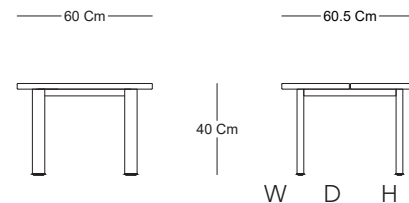

# PARATY

MESA LATERAL - SIDE TABLE

TS52701

## CARACTERÍSTICAS / CHARACTERISTICS

Dimensiones / Dimensions 60 x 60.5 x 40 cm

## DESCRIPCIÓN / DESCRIPTION

Mesa lateral Paraty, estructura de aluminio con recubrimiento electrostático y detalles en bambú.

Side table Paraty, aluminum structure with electrostatic coating and bamboo details.