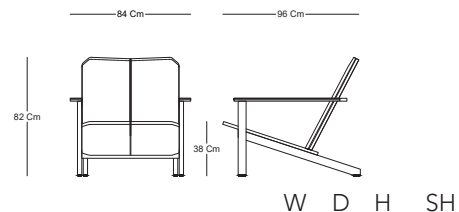

PARATY

SILLÓN - LOUNGE CHAIR

CL52701

CARACTERÍSTICAS / CHARACTERISTICS

Dimensiones / Dimensions 84 x 96 x 82 x 38 cm

DESCRIPCIÓN / DESCRIPTION

Sillón Paraty, estructura de aluminio con recubrimiento electrostático y detalles en bambú.