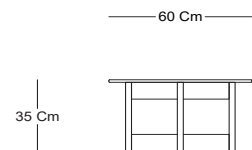

PONIENTE

MESA CENTRAL - CENTER TABLE

TC52401

CARACTERÍSTICAS / CHARACTERISTICS

W D H
Dimensiones / Dimensions 60 x 60 x 35 cm

DESCRIPCIÓN / DESCRIPTION

Mesa central Poniente, estructura de madera de interior y cubierta en piedra sinterizada.