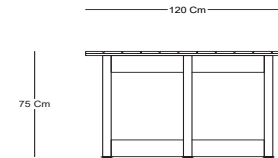

PONIENTE

MESA CENTRAL - CENTER TABLE
TC52402

CARACTERÍSTICAS / CHARACTERISTICS

W D H
Dimensiones / Dimensions 120 x 120 x 75 cm

DESCRIPCIÓN / DESCRIPTION

Mesa central Poniente, estructura de madera de interior y cubierta en piedra sinterizada.