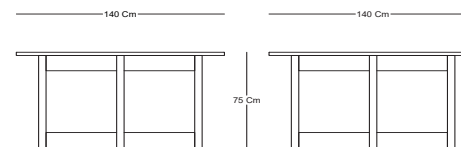

PONIENTE

MESA DE COMEDOR - DINING TABLE

TD52402

CARACTERÍSTICAS / CHARACTERISTICS

W D H

Dimensiones / Dimensions 140 x 140 x 75 cm

DESCRIPCIÓN / DESCRIPTION

Mesa de comedor Poniente, estructura de madera de interior y cubierta en piedra sinterizada.