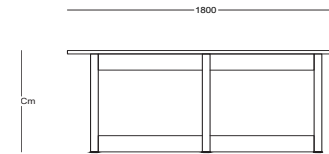

PONIENTE

MESA DE COMEDOR - DINING TABLE

TD52403

CARACTERÍSTICAS / CHARACTERISTICS

Dimensiones / Dimensions 74 x 52 x 50.5 cm

DESCRIPCIÓN / DESCRIPTION

Mesa de comedor Poniente, estructura de madera de interior y cubierta en piedra sinterizada.