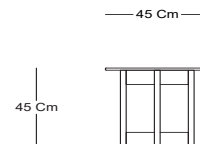

# PONIENTE

MESA LATERAL - SIDE TABLE

TS52401

## CARACTERÍSTICAS / CHARACTERISTICS

W D H  
Dimensiones / Dimensions 45 x 45 x 45 cm