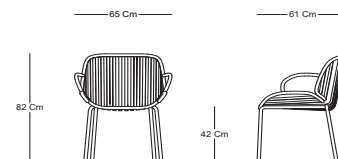

RAYURE

SILLA CON BRAZO - ARMCHAIR

CA51401

CARACTERÍSTICAS / CHARACTERISTICS

W D H SH
Dimensiones / Dimensions 65 x 61 x 82 x 42 cm

DESCRIPCIÓN / DESCRIPTION

Silla con brazo Rayure, estructura de aluminio con recubrimiento electroestático..