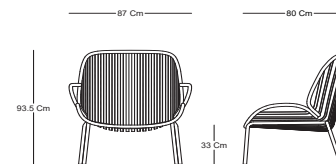

RAYURE

SILLÓN - LOUNGE CHAIR

CL51401

CARACTERÍSTICAS / CHARACTERISTICS

W D H SH
Dimensiones / Dimensions 87 x 80 x 93.5 x 33 cm

DESCRIPCIÓN / DESCRIPTION

Sillón Rayure, estructura de aluminio con recubrimiento electroestático.

Lounge chair Rayure, aluminum structure with electrostatic coating.

MATERIALES / MATERIALS

Color / Aluminum Color.

CM001
Black Matte.

CM111
Coral.

CM002
White Matte.

CM109
Caldera.

CM003
Sand Matte.