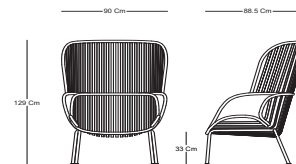

# RAYURE

SILLÓN - LOUNGE CHAIR

CL51402

## CARACTERÍSTICAS / CHARACTERISTICS

W D H SH  
Dimensiones / Dimensions 90 x 88.5 x 129 x 33 cm

## DESCRIPCIÓN / DESCRIPTION

Sillón Rayure, estructura de aluminio con recubrimiento electrostático.

Lounge chair Rayure, aluminum structure with electrostatic coating.