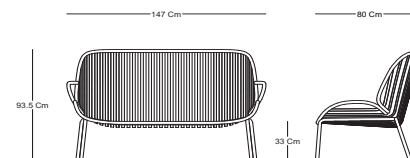

RAYURE

SOFA DOS PLAZAS - LOVE SEAT

SL51401

CARACTERÍSTICAS / CHARACTERISTICS

W D H SH
Dimensiones / Dimensions 147 x 80 x 93.5 x 33 cm

DESCRIPCIÓN / DESCRIPTION

Sofá dos plazas Rayure, estructura de aluminio con recubrimiento electroestático.

Love seat Rayure, aluminum structure with electrostatic coating.

MATERIALES / MATERIALS

Color / Aluminum Color.

CM001
Black Matte.

CM111
Coral.

CM002
White Matte.

CM109
Caldera.

CM003
Sand Matte.