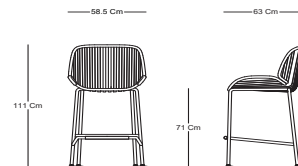

# RAYURE

TABURETE - BARSTOOL

CB51401

## CARACTERÍSTICAS / CHARACTERISTICS

W D H SH  
Dimensiones / Dimensions 58.5 x 63 x 111 x 71 cm