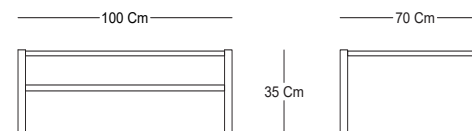

# SERENA

MESA CENTRAL - CENTRAL TABLE

TC51601

## CARACTERÍSTICAS / CHARACTERISTICS

Dimensiones / Dimensions  $W \ D \ H$  100 x 70 x 35 cm